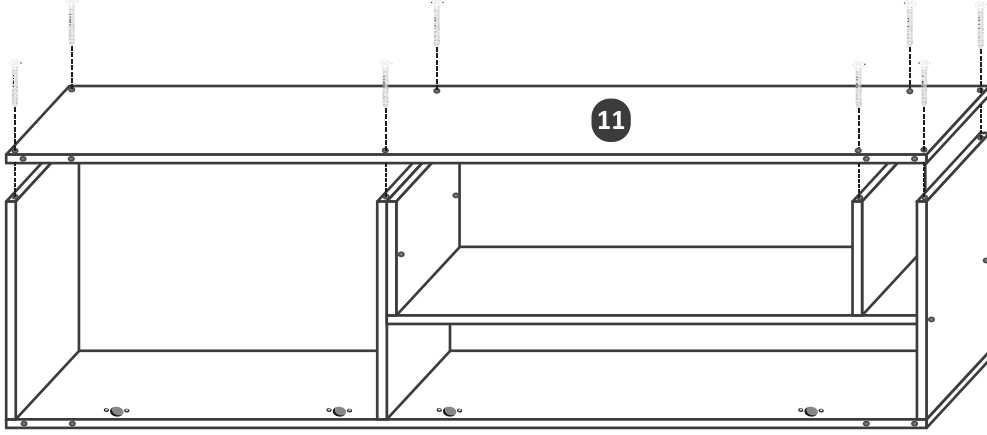

3. AŞAMA

4. AŞAMA

5. AŞAMA

6. AŞAMA